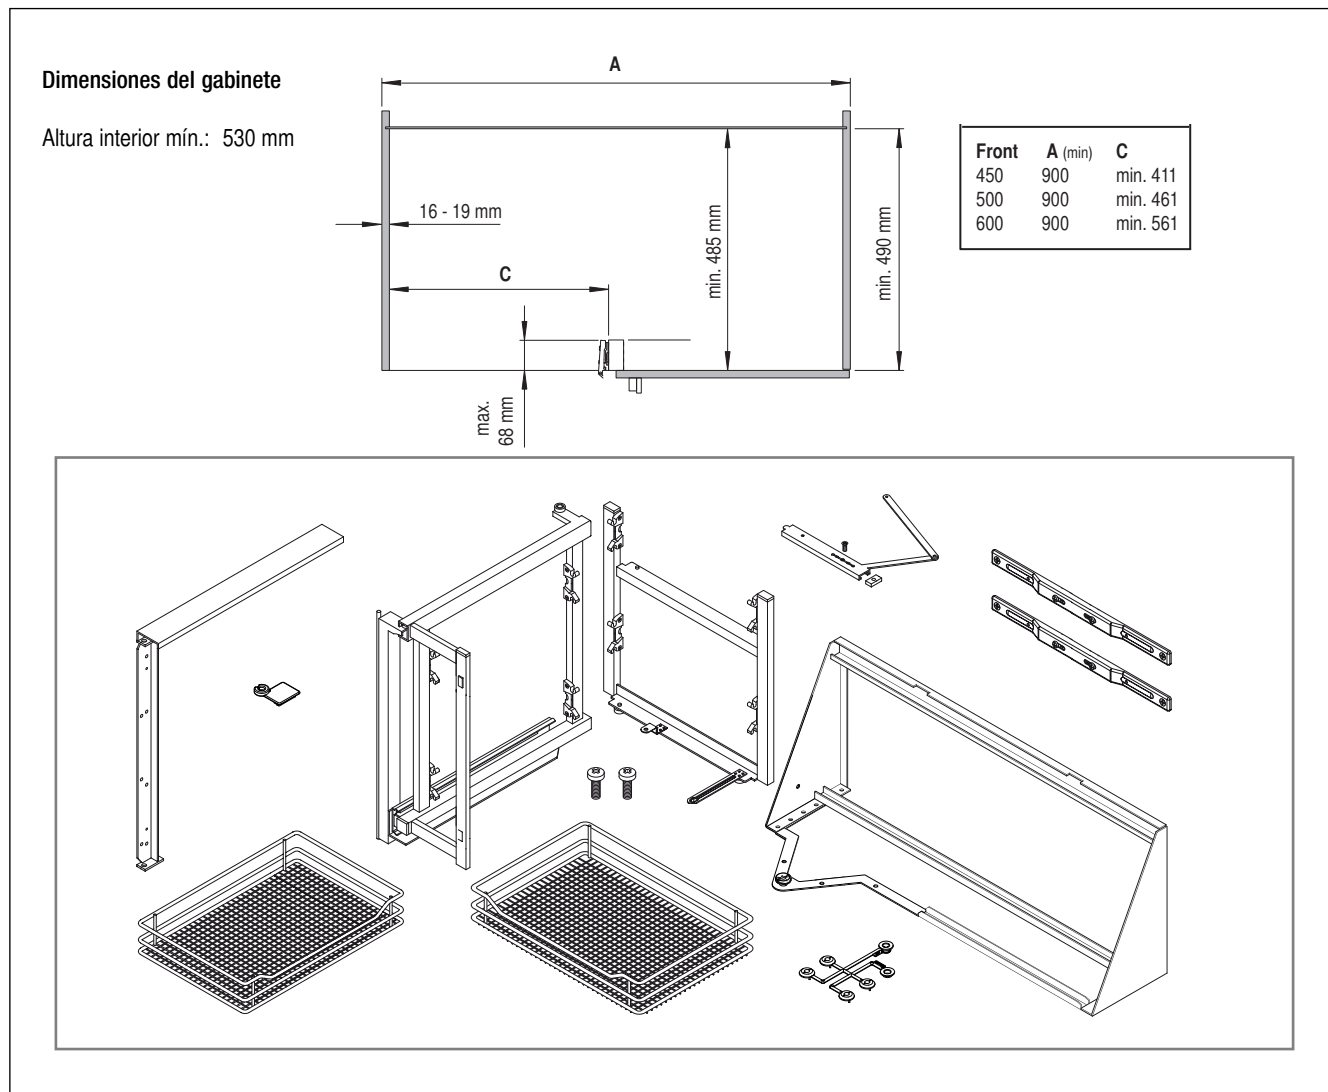

Wari corner

Datos técnicos:

VS-Art.-No.	descripción 1	descripción 2	cantidad
9000 1683	Juego extraíble WACO-2 izquierdo, RAL9006	Juego adaptadores / canastillas - saphir cromo	1 Juego
9000 1684	Juego extraíble WACO-2 derecho, RAL9006	Juego adaptadores / canastillas - saphir cromo	1 Juego
9000 0977	Unidad cierra suave para DUSA y Waco		

Bandeja frontal			
Ancho bandeja	Profundidad bandeja	Altura bandeja	
450 mm	305 mm	75 mm	
Bandeja armario			
430 mm	370 mm	75 mm