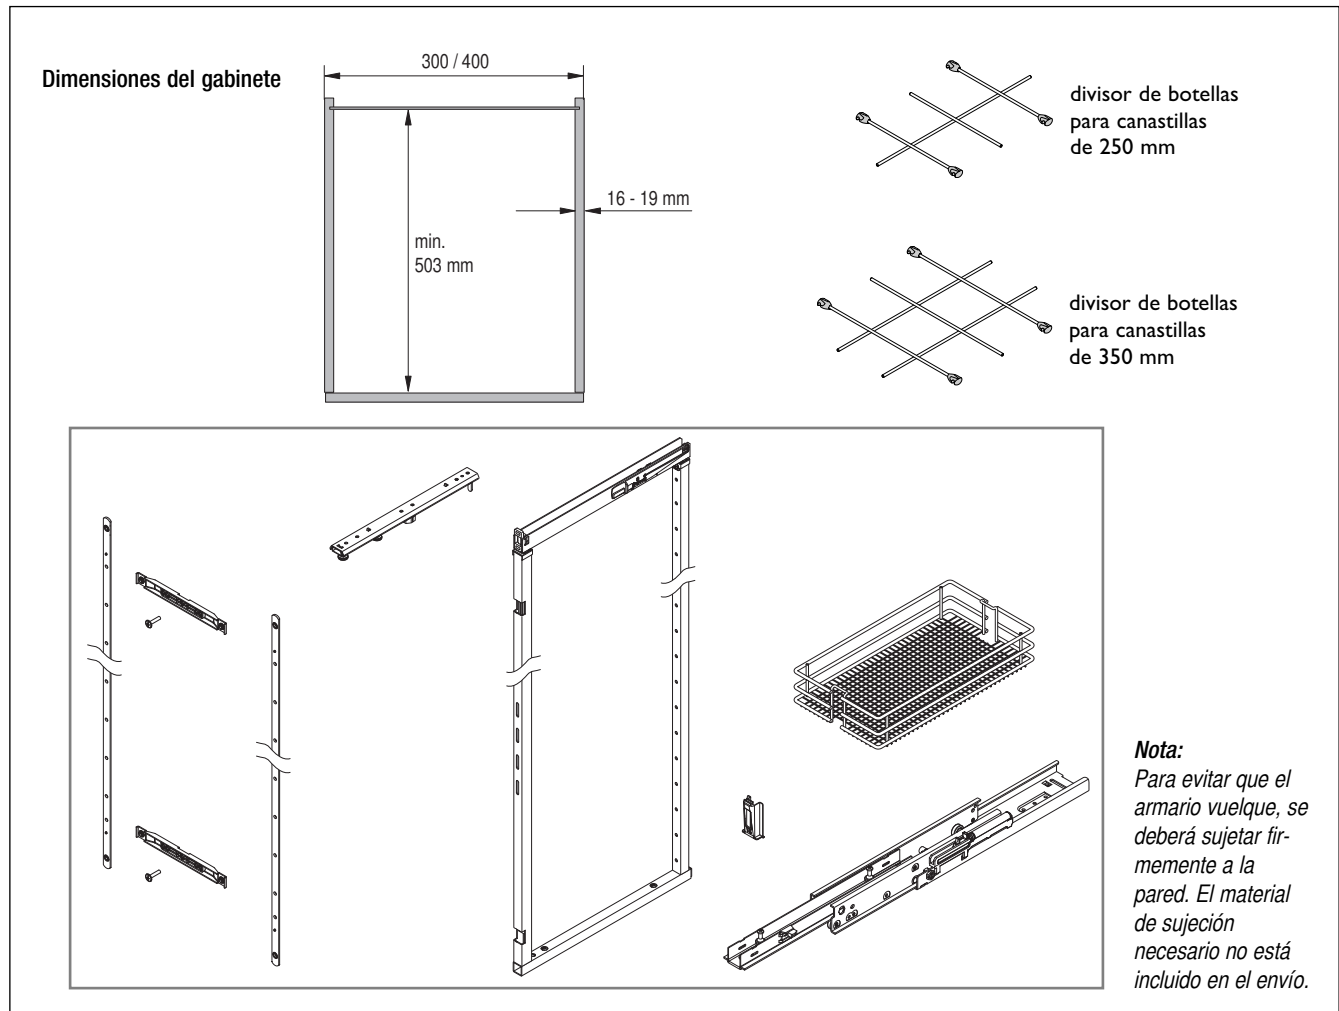

Datos técnicos:

VS-Art.-No.	descripción 1	descripción 2	
9000 2467	Juego HSA-5 RAL9006, saphir chrome, 300 mm gabinete	incl. correderas + adaptadores frontales + 2 cierra suave	1 Juego
9000 2470	Juego HSA-5 RAL9006, saphir chrome, 400 mm cabinet	incl. correderas + adaptadores frontales + 2 cierra suave	1 Juego
9000 2478	Juego HSA-6 RAL9006, saphir chrome, 300 mm cabinet	incl. correderas + adaptadores frontales + 2 cierra suave	1 Juego
9000 2481	Juego HSA-6 RAL9006, saphir chrome, 400 mm cabinet	incl. correderas + adaptadores frontales + 2 cierra suave	1 Juego
9000 2616	divisor de botellas para canastillas de 250 mm	8 botellas (300 mm gabinete)	1 Pieza
9000 2620	divisor de botellas para canastillas de 350 mm	12 botellas (400 mm gabinete)	1 Pieza

Medidas de las canastillas del frente

	Ancho	Profundidad	Alto
Cuerpo			
300 mm	250 mm	458 mm	80 mm
400 mm	350 mm	458 mm	80 mm

Medidas de montaje

Altos:

HSA 5	1700 mm	-	1950 mm	(5 cestas)
HSA 6	1900 mm	-	2140 mm	(5 cestas)

Carga

Extracción total 120 kg