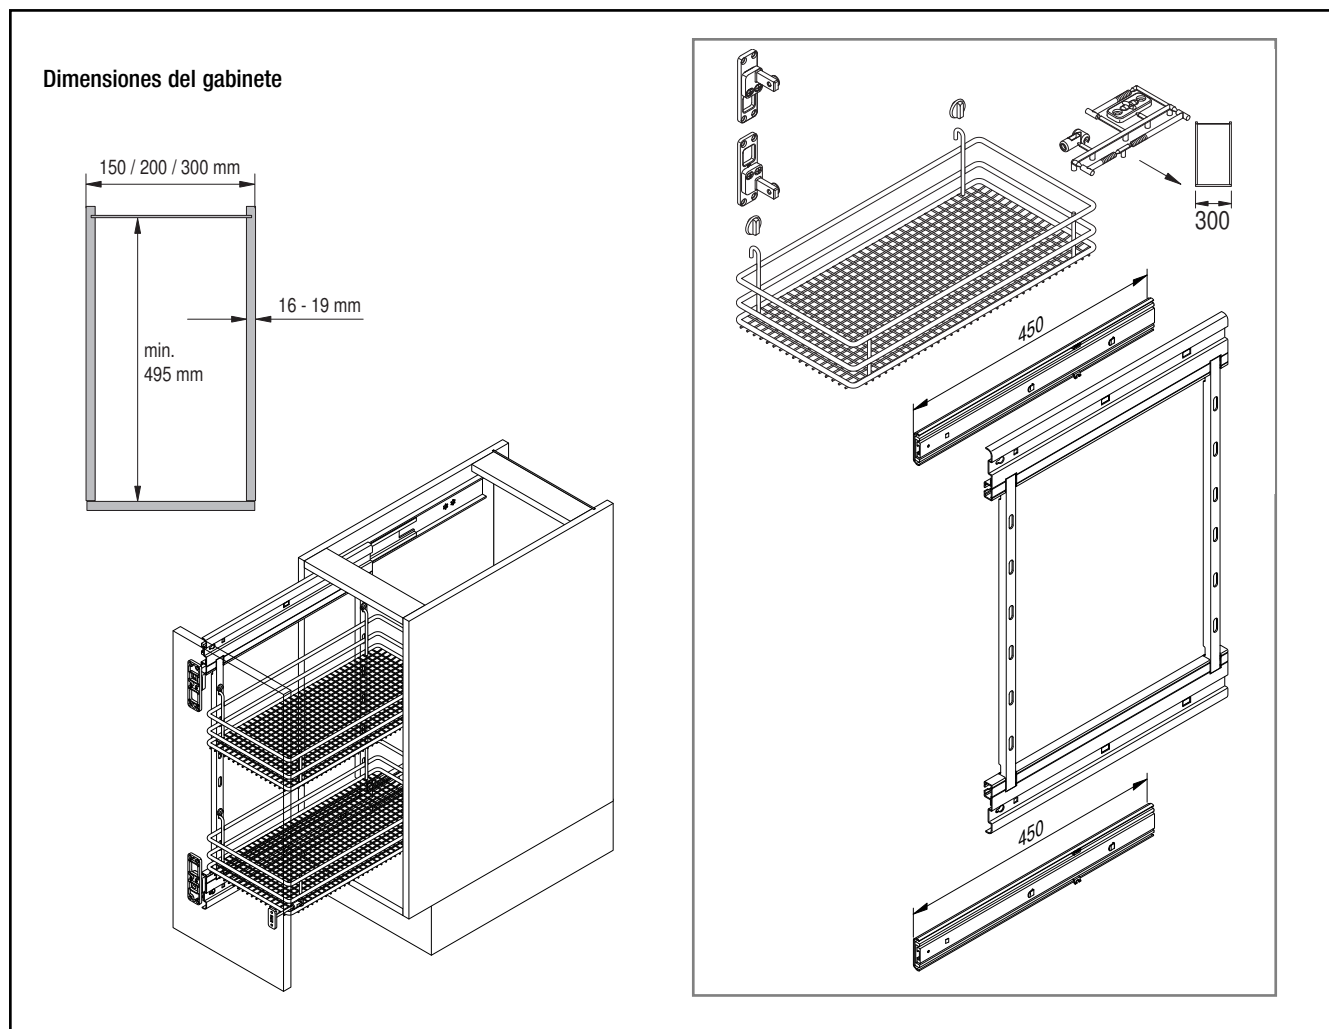

VAUTH-SAGEL
SYSTEMTECHNIK

herrajes.com

armarios altos

armarios inferiores

armarios rinconeros

**Datos
técnicos**

Diagonal Pull-out unit DSA

- En caso de frentes anchos, está disponible un estabilizador adicional frontal con posibilidad de ajuste.
- Ajuste frontal en 3D.
- Corredera con amortiguación.

Saphir bandeja 300 mm

Saphir bandeja 150 mm

corredera DSA**Datos técnicos:**

VS-Art.-No.	descripción 1	descripción 2	cantidad
9000 3252	Extraíble diagonal DSA-2 RAL9006	altura 571 mm, incluye mecanismo cierrasolo y suave	1 Juego
9000 1550	Juego-2-DSA-canasta W90 Saphir Chrome	gabinete 150 mm	2 Canastas
9000 1553	Juego-2-DSA-canasta W90 Saphir Chrome	gabinete 200 mm	2 Canastas
9000 1541	Juego-2-DSA-canasta W90 Saphir Chrome	gabinete 300 mm	2 Canastas

Dimensiones de montaje**Alturas:**

DSA 2 581 mm (2 bandejas)

Dimensiones de las bandejas

	Ancho bandeja Bastidor	Profundidad bandeja Bastidor	Altura bandeja
	150 / 200 / 300	150 / 200 / 300	
W90	85 / 135 / 230	470 / 470 / 470	75

Capacidad de carga: 12 kg

VS-Art.-No.	descripción 1	descripción 2	cantidad
9000 0048	Extraíble para toallas de 3 brazos Alu	ancho de gabinete 150 mm	1 Pieza

Corredera para cestos

- El extraíble interior se puede convertir en frontal, montando la conexión frontal después del ensamblado.
- Montaje de las canastillas sin herramientas sobre los rieles.
- Corredera completa con amortiguación.
- Variante con moldura distanciadora para montaje detrás de una puerta.