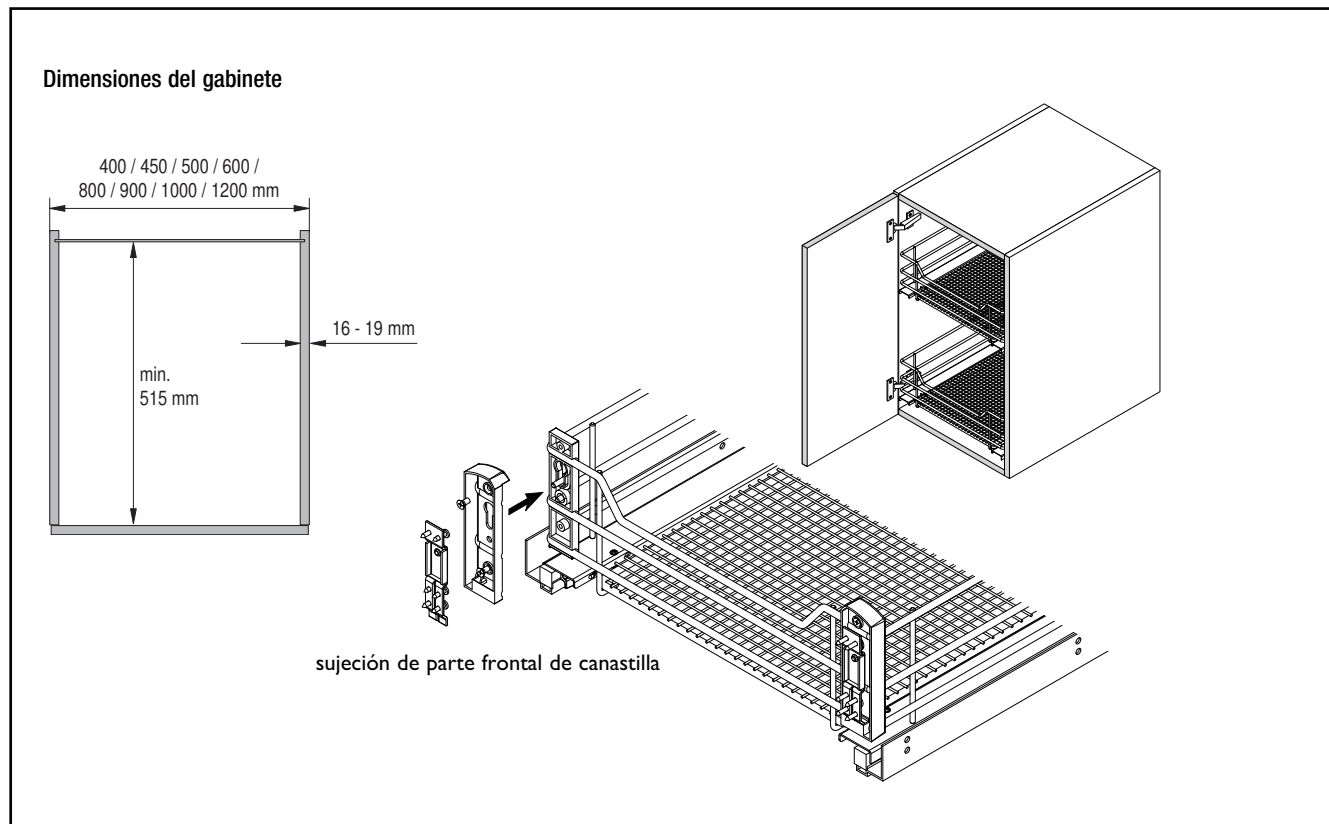

corredera para canastillas

Datos técnicos:

Systema extraible, saphir chrome, profundidad 450 mm, preparada para corredera BLUM TANDEM, no incluye corredera

VS-Art.-No.	descripción 1	descripción 2	cantidad
9000 0915	Canasta extraible 313*487*145 Saphir chrome + espaciador	Gabinete: 400 mm	1 Juego
9000 0921	Canasta extraible frontal 338*487*145 Saphir chrome	Gabinete: 400 mm	1 Juego
9000 0927	Canasta extraible 363*487*145 Saphir chrome + espaciador	Gabinete: 450 mm	1 Juego
9000 0933	Canasta extraible frontal 388*487*145 Saphir chrome	Gabinete: 450 mm	1 Juego
9000 0939	Canasta extraible 413*487*145 Saphir chrome + espaciador	Gabinete: 500 mm	1 Juego
9000 0945	Canasta extraible frontal 438*487*145 Saphir chrome	Gabinete: 500 mm	1 Juego
9000 0951	Canasta extraible 513*487*145 Saphir chrome + espaciador	Gabinete: 600 mm	1 Juego
9000 0957	Canasta extraible frontal 538*487*145 Saphir chrome	Gabinete: 600 mm	1 Juego
9000 1519	Canasta extraible 688*487*145 Saphir chrome + espaciador	Gabinete: 800 mm	1 Juego
9000 1525	Canasta extraible frontal 738*487*145 Saphir chrome	Gabinete: 800 mm	1 Juego
9000 1319	Canasta extraible 788*487*145 Saphir chrome + espaciador	Gabinete: 900 mm	1 Juego
9000 1325	Canasta extraible frontal 838*487*145 Saphir chrome	Gabinete: 900 mm	1 Juego
9000 2057	Canasta extraible 888*487*145 Saphir chrome + espaciador	Gabinete: 1000 mm	1 Juego
9000 2065	Canasta extraible frontal 938*487*145 Saphir chrome	Gabinete: 1000 mm	1 Juego
9000 2061	Canasta extraible 1088*487*145 Saphir chrome + espaciador	Gabinete: 1200 mm	1 Juego
9000 2069	Canasta extraible frontal 1138*487*145 Saphir chrome	Gabinete: 1200 mm	1 Juego
9000 1048	Juego de adaptadores frontales para extraibles frontales		1 Juego