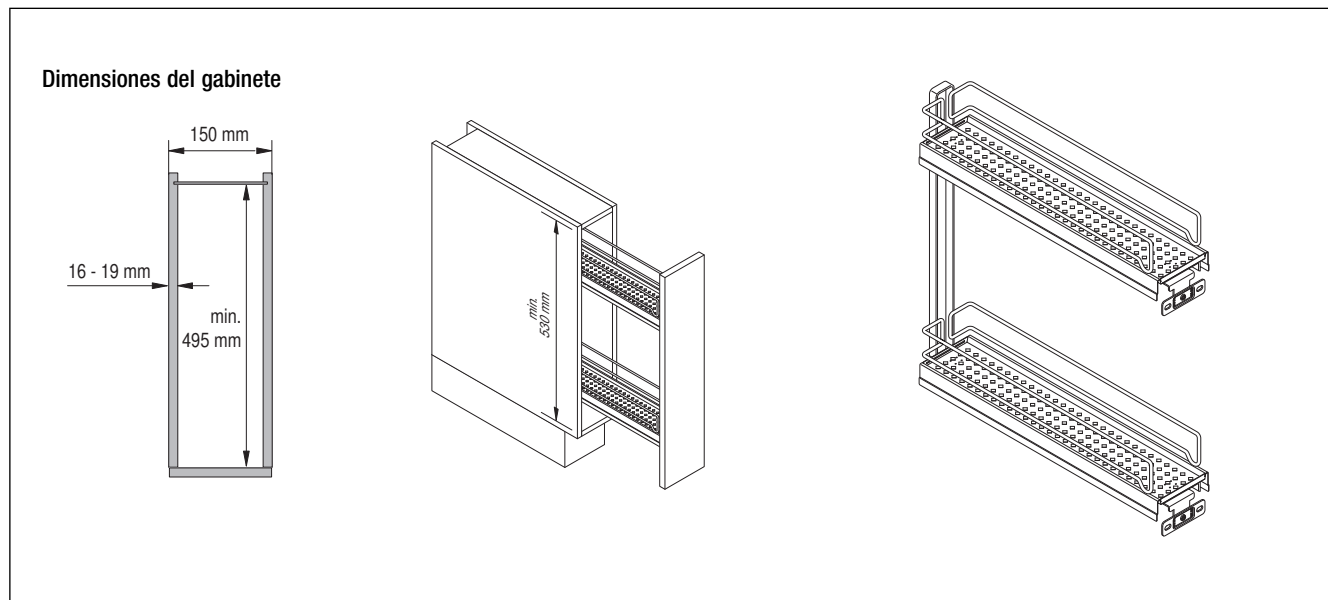

K150 Pull-out

Datos técnicos:

VS-Art.-No.	descripción 1	descripción 2	cantidad
9000 1949	Cabinete extraíble K150 W90 RAL 9006	2 charolas fijas	1 Juego
9000 2690	Cabinete extraíble K150 W90 Chrome	2 charolas fijas	1 Juego

Capacidad de carga: 12 kg

VS-Art.-No.	descripción 1	descripción 2	cantidad
9000 0048	Extraíble para toallas de 3 brazos Alu	ancho de gabinete 150 mm	1 Pieza