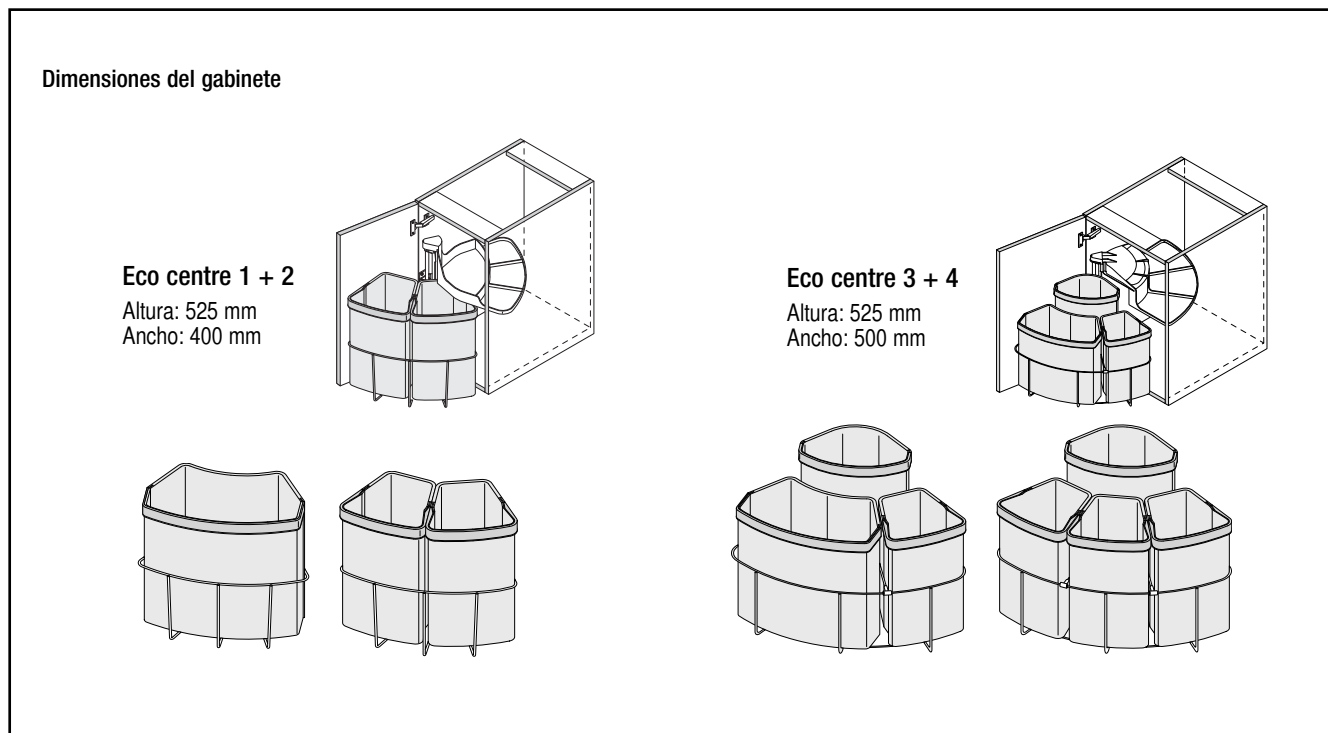

Eco center

Datos técnicos:

VS-Art.-No.	descripción 1	descripción 2	cantidad
4700 1099	Eco center con 1 recipiente	1 de 18 litros	1 Juego
4700 1100	Eco center con 2 recipientes	2 de 9 litros	1 Juego
4700 1061	Eco center con 3 recipientes	9, 12 y 18 litros	1 Juego
4700 1062	Eco center con 4 recipientes	3 de 9 litros y 1 de 12 litros	1 Juego