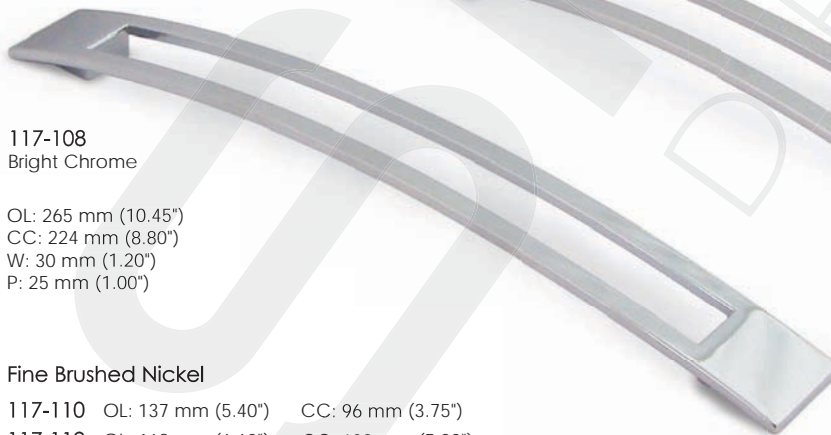

117-108
Bright Chrome

OL: 265 mm (10.45")
CC: 224 mm (8.80")
W: 30 mm (1.20")
P: 25 mm (1.00")

Fine Brushed Nickel

117-110	OL: 137 mm (5.40")	CC: 96 mm (3.75")
117-112	OL: 168 mm (6.60")	CC: 128 mm (5.00")
117-114	OL: 200 mm (7.85")	CC: 160 mm (6.30")
117-116	OL: 232 mm (9.15")	CC: 192 mm (7.55")
117-118	OL: 265 mm (10.45")	CC: 224 mm (8.80")

117-106
Bright Chrome

OL: 232 mm (9.15")
CC: 192 mm (7.55")
W: 30 mm (1.20")
P: 24 mm (0.95")