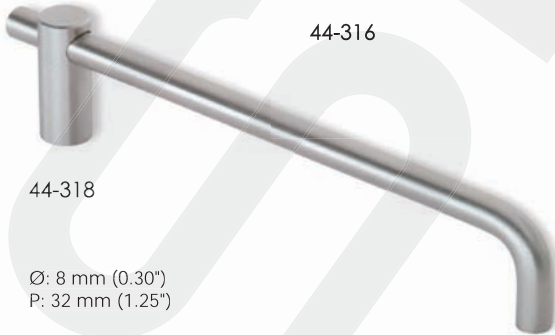

44-316

44-318

Ø: 8 mm (0.30")
P: 32 mm (1.25")

- 44-315 OL: 87 mm (3.45") CC: adjustable
- 44-316 OL: 119 mm (4.70") CC: adjustable
- 44-318 OL: 151 mm (5.95") CC: adjustable

- 44-160 Ø: 25 mm (1.00") P: 20 mm (0.80")
- 44-162 Ø: 30 mm (1.20") P: 23 mm (0.90")
- 44-164 Ø: 35 mm (1.40") P: 27 mm (1.05")